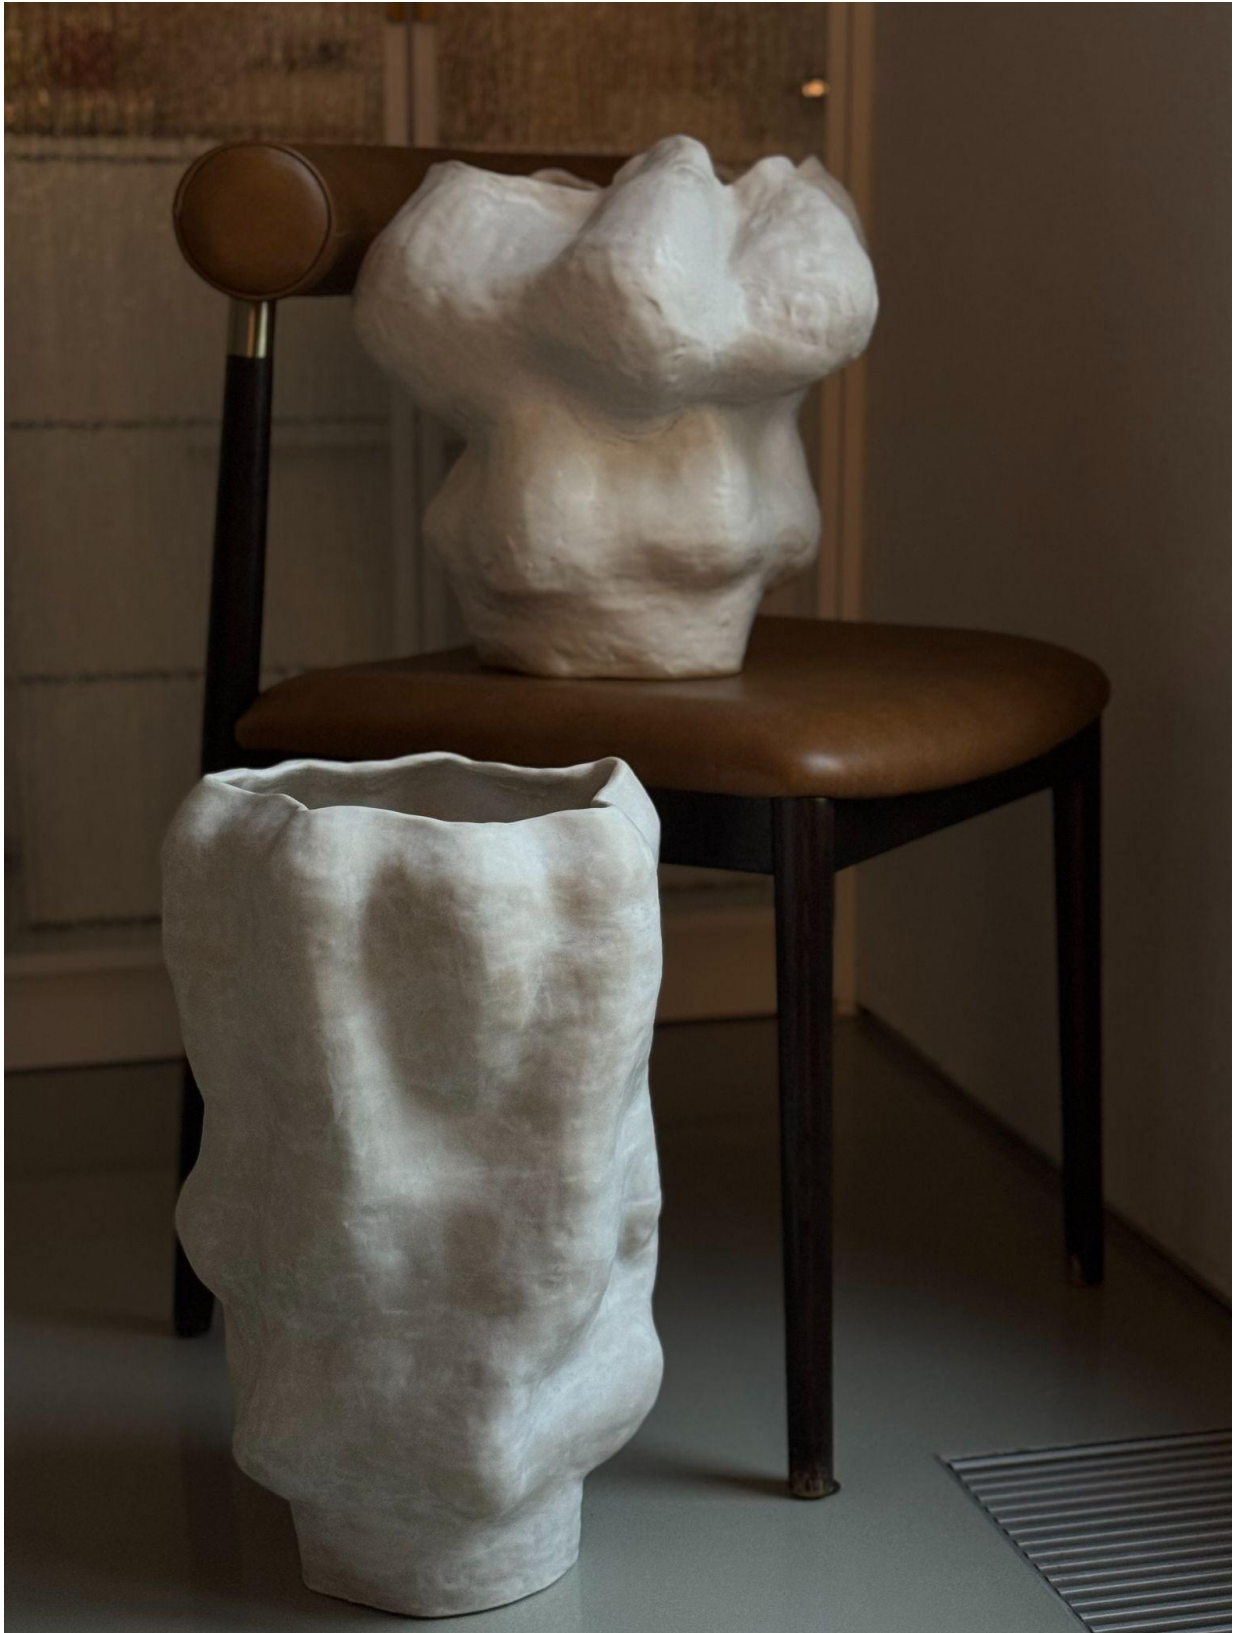

Вазы **"Облако"** и **"Облачный столб"** - 119.000 и 110.000

Ваза **"Гудроновая туча"** - 110.000
h=38 d=39

Ваза **"Зефирное облако"** - 110.000
h=38 d=39

Ваза **"Коралловое облако"** - 110.000
h=38 d=39