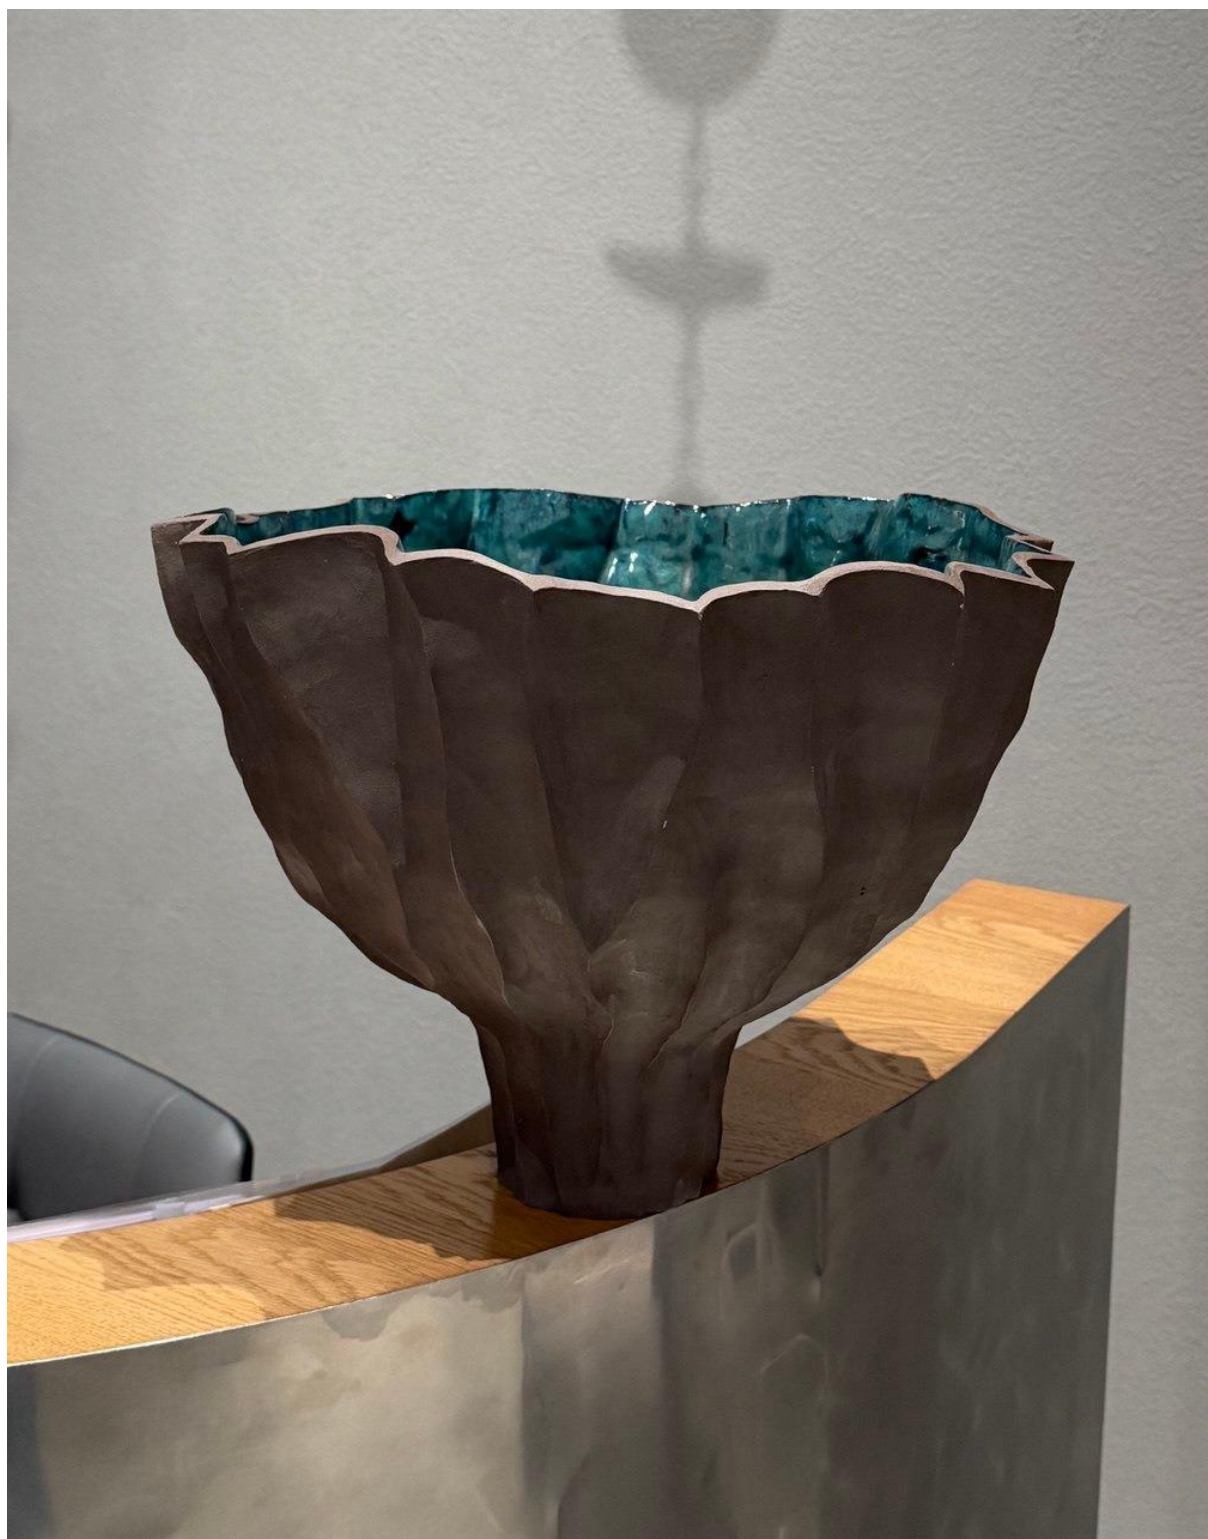

Каталог изделий

M I L A S

C E R A M I C S

Ваза **"Белая мятая"** - 23.000
h=21 d=16

Ваза **"Серый камень"** - 32.000
h=31 d=18

Вазы "Пара" - 68.000
h=25 d=14 / h=28 d=18

Ваза "Облако" - 110.000
h=37 d=36

Ваза **"Облачный столб"** - 119.000
h=51 d=26

Вазы **"Облако"** и **"Облачный столб"** - 119.000 и 110.000

Ваза **"Гудроновая туча"** - 110.000
h=38 d=39

Ваза **"Зефирное облако"** - 110.000
h=38 d=39

Ваза **"Коралловое облако"** - 110.000
h=38 d=39

Ваза "**Мазки**" - 97.600

h=47 d=33

Ваза **"Молочная крынка"** - 50.000
h=20 d=29

Вазы "**С ребрами**" малая и большая - 67.000 и 78.000
h=33 d=38 / h=38 d=40

Ваза **"Нефрит"** - 160.000

Ваза "Оазис" - 110.000

Вазы "Песчаные бури" - 130.000 и 90.000

Вазы "Барханы" - 120.000 и 90.000

Ваза **"Слон"** - 78.000
h=33 d=17

Ваза "Зебра" - 45.000
h=30 d=13 L=21

Ваза **"Жираф"** - 65.000

h=43 d=13 L=23

Ваза "Лошадь" - 45.500
h=23 L=31